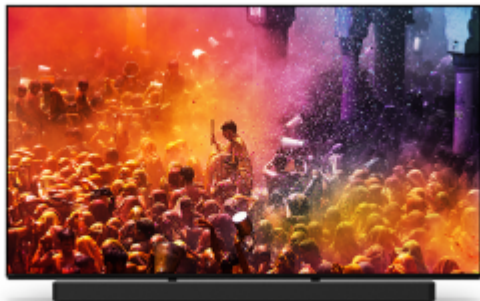

Nette afwerkingen. Harmoniseert met uw interieur.

Bijna onzichtbare gevel. De natuurlijk warme en vlekbestendige textuur harmonieert perfect met alle soorten interieurs en muren, evenals met BRAVIA-thuisbioscoopssystemen.