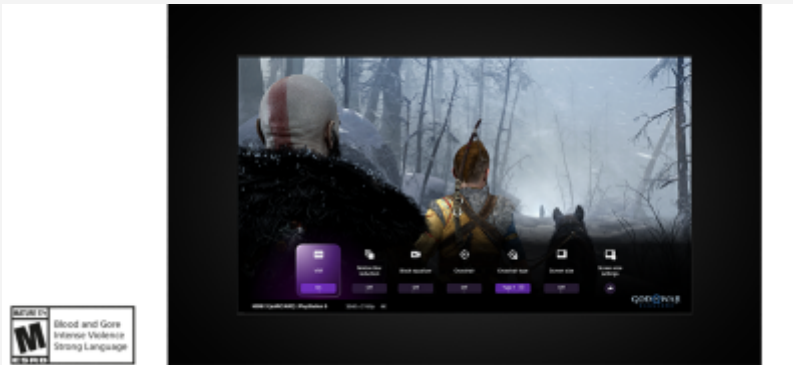

Stream PlayStation®-games naar uw BRAVIA-TV

Bedien uw PlayStation® op afstand, overal waar u een compatibele BRAVIA-TV hebt die met internet is verbonden. Met de PS Remote Play-app kun je je PS5® of PS4™ bedienen vanuit een andere kamer of zelfs vanuit het huis van

een vriend.