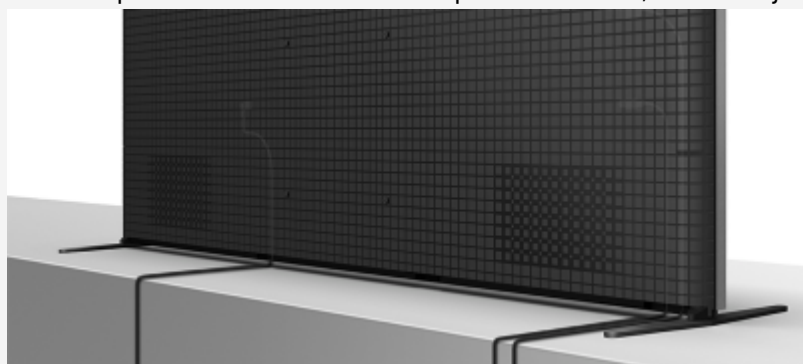

Zorgt voor een perfecte integratie van tv en soundbar, zonder dat de voet zichtbaar is

Zorgvuldig verborgen. Onze basis is een dunne, platte stalen plaat met een geborstelde metalen afwerking. Als je er een BRAVIA Home Cinema-systeem op plaatst, verdwijnt het vrijwel.

Een veelzijdige basis die zich aanpast aan jouw stijl

Absolute flexibiliteit. Met onze standaard met vier configuraties kunt u een buitenpositie, een binnenpositie voor kleinere planken of twee soundbar-posities kiezen, afhankelijk van uw kijkvoorkeuren.