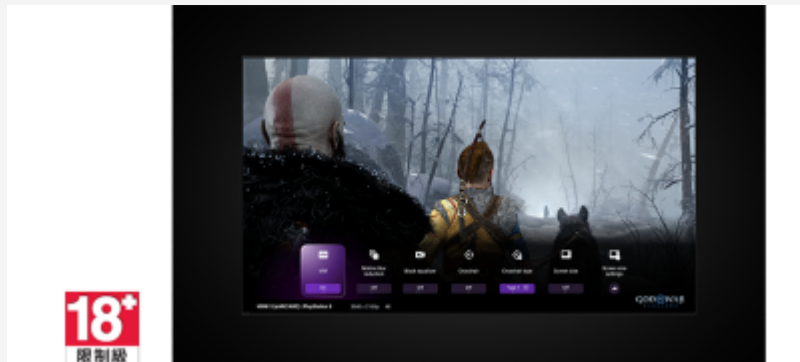

ZON - GESLOTEN -

KNOKKE

10u tot 18u

10u tot 18u

- GESLOTEN -

- GESLOTEN -

Eén plek voor al uw game-instellingen

Het is nog nooit zo eenvoudig geweest om uw gamestatus, instellingen en ondersteuningsfuncties in te stellen. Alle essentiële functies zijn binnen handbereik voor extra gemak en eenvoud.