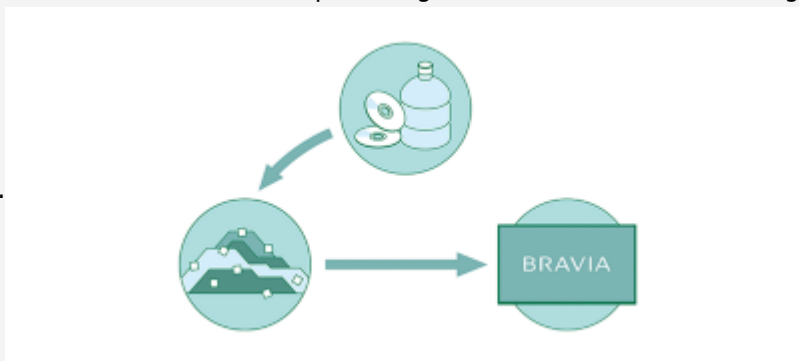

Gemaakt met gerecycled plastic

Duurzaam Gebouwd. Onze compacte high-end Eco-afstandsbediening bestaat uit ongeveer 80 van gerecycled

plastic.