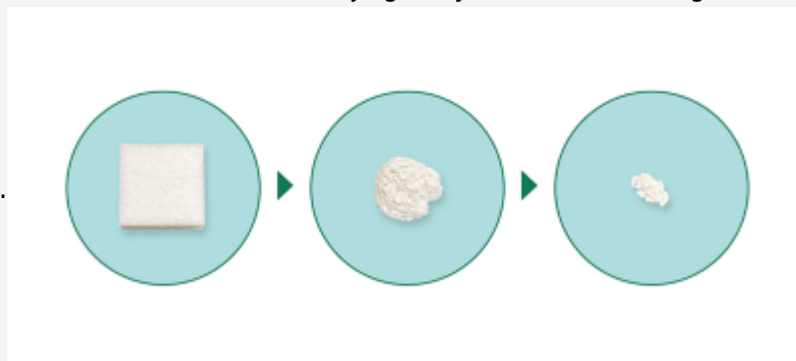

Een prachtig ontwerp. Duurzamer. Met minder nieuw plastic.

SORPLAS™ gerecycled plasticontwikkeld door Sony wordt in onze televisies gebruikt om de uitstoot met ongeveer 60 te verminderen de hoeveelheid nieuw plastic die wordt gebruikt zonder de duurzaamheid uit het oog te verliezen. Ook voor de optische onderdelen van deze tv zijn gerecyclede materialen gebruikt en bevat de

verpakking 48 plastics minder.