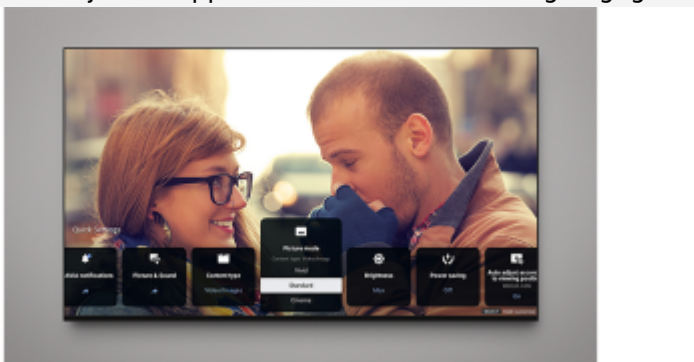

een abonnement vereist zijn.

Chromecast ingebouwd™

Stream afbeeldingen vanaf uw apparaat. Vanaf uw telefoon of tablet kunt u eenvoudig films, programma's, foto's

en meer naar uw tv streamen.

Compatibel met Apple AirPlay 2

Stream eenvoudig beelden naar uw tv vanaf uw iPhone, iPad of Mac. Bekijk films vanuit apps of Safari. Deel foto's

met al je vrienden in de kamer.

Vraag Siri om uw tv te bedienen met alleen uw stem

Apple Home-technologie biedt een eenvoudige en veilige manier om uw Sony TV te bedienen met behulp van de Apple Home-app en Siri vanaf uw Apple-apparaat. Stel uw tv in een paar eenvoudige stappen in en bedien hem

met een tik of door Siri te vragen.

Apple Fitness+. Nu beschikbaar op BRAVIA.

Met Apple AirPlay stream je Apple Fitness+ en geef je gegevens weer op je BRAVIA TV, zoals de klok en advies van de coach. Heb je een Apple Watch? Geef ook uw eigen gegevens weer (hartslag, verbrande calorieën, etc.).

Altijd intuïtiever. Een moderne interface.

Navigeren was nog nooit zo eenvoudig. We hebben onze gebruikersinterface opnieuw ontworpen voor een soepeler gebruik. Uw invoer controleren en toegang krijgen tot de instellingen is kinderspel.