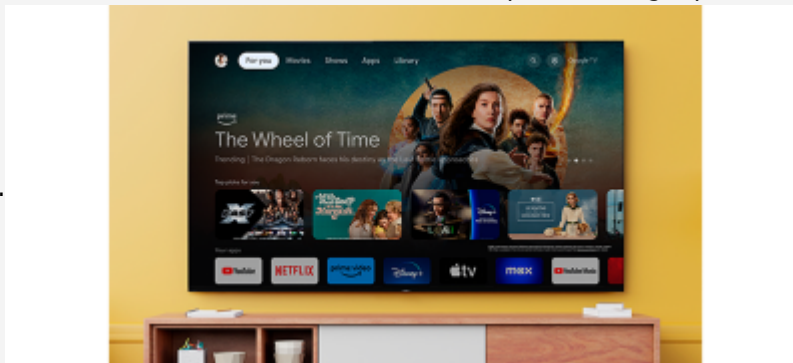

Minder verpakking. Minder CO2.

De verpakking is 15 keer kleiner en 12 lichter, waardoor het transport wordt geoptimaliseerd en de CO2-uitstoot

met 15 wordt verminderd.