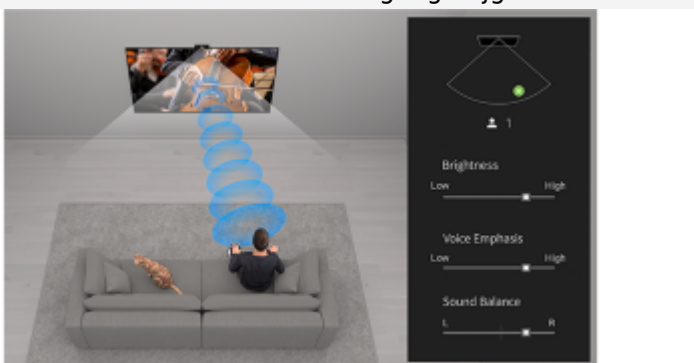

Altijd intuïtiever. Een moderne interface.

Navigeren was nog nooit zo eenvoudig. We hebben onze gebruikersinterface opnieuw ontworpen voor een soepeler gebruik. Uw invoer controleren en toegang krijgen tot de instellingen is kinderspel.