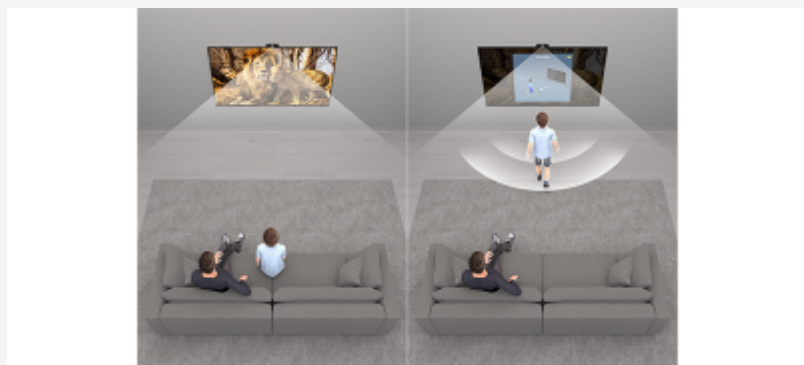

Automatische energiebesparing

Energiezuinig. Met BRAVIA Cam™ optimaliseert de automatische energiebesparingsmodus uw energieverbruik door het scherm automatisch te dimmen wanneer u niet voor de tv zit.