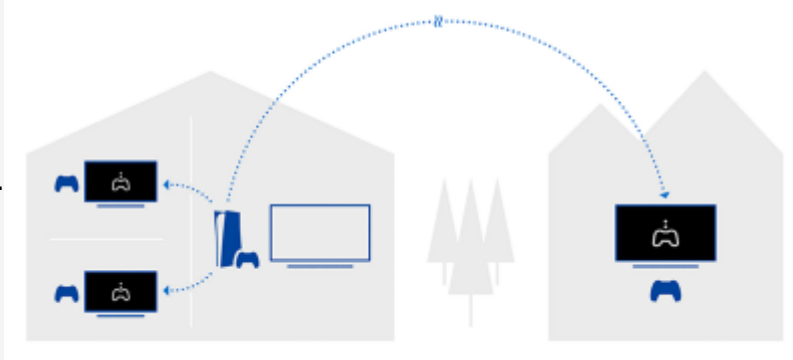

BRAVIA TV schakelt automatisch over naar de gamemodus met PS5® om vertraging te verminderen en de reactiesnelheid te maximaliseren. Bij het kijken naar films keert hij terug naar de standaardmodus, voor

expressievere scènes.