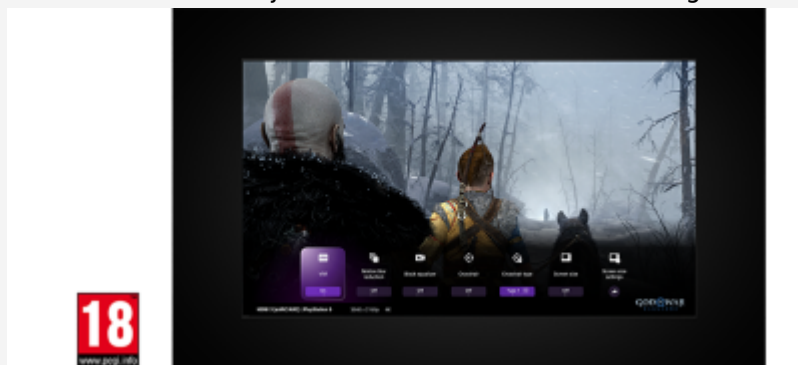

Eén plek voor al uw game-instellingen

Het is nog nooit zo eenvoudig geweest om uw gamestatus, instellingen en ondersteuningsfuncties in te stellen. Alle essentiële functies zijn binnen handbereik voor extra gemak en eenvoud.