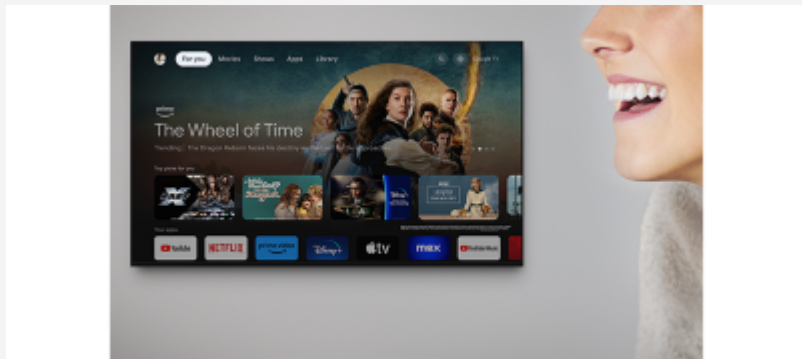

Blijf verbonden. Blijf kalm.

Bekijk alles in een comfortabeler licht voor meer gemoedsrust. De instelling Stil beeld is een beeldkwaliteitsmodus die de helderheid vermindert en zachtere kleuren en contrast gebruikt.