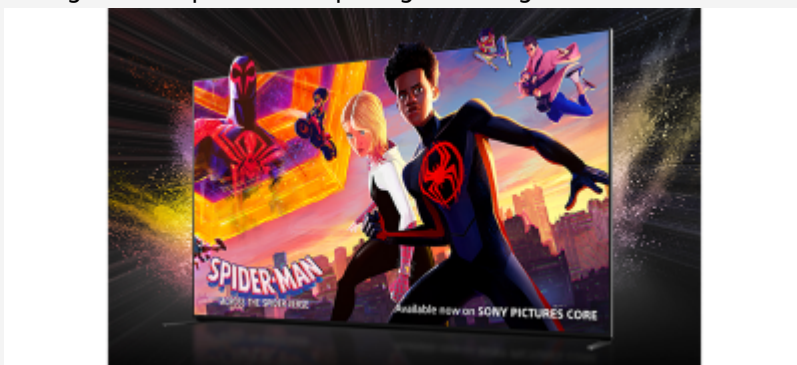

Al uw streaminginhoud. Op één scherm.

Kies uit ruim 400.000 films en series aangeboden door uw verschillende streamingdiensten, allemaal gegroepeerd en ingedeeld op onderwerp en genre volgens uw interesses.