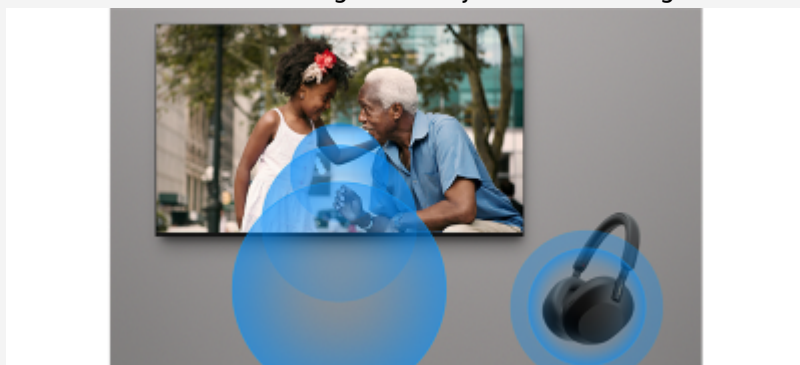

Bedien eenvoudig functies zoals het geluidsveld en het volume met de afstandsbediening van uw tv. Met een geïntegreerde gebruikersinterface worden de soundbar-instellingen automatisch weergegeven in het menu Snelle

instellingen op BRAVIA-TV's.

Sony-app | BRAVIA Connect

Bedien BRAVIA-tv's en BRAVIA-thuisbioscoopssystemen vanaf uw smartphone. Met de BRAVIA Connect-app kunt u het volume en de instellingen wijzigen en zelfs uw instellingen controleren zonder dat u de afstandsbediening of

het schermmenu hoeft te gebruiken.

HDMI-aansluiting. Eenvoudiger voor iedereen.

Geen HDMI-verbindingsproblemen meer tussen je soundbar en je tv. Aanraakpunten op de ARC/ACS-terminal maken het voor iedereen gemakkelijk om verbinding te maken.