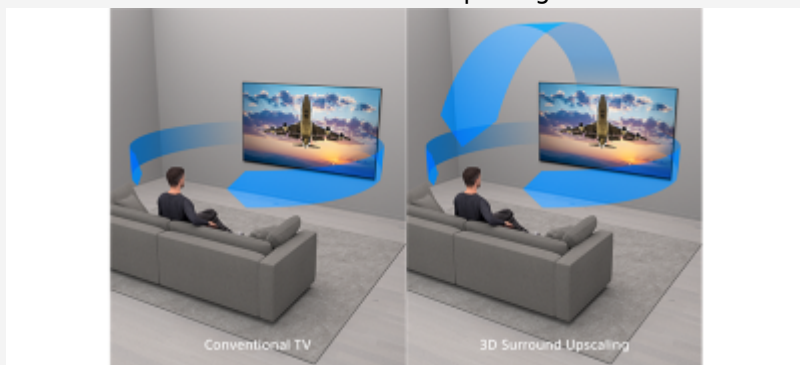

en Home Entertainment-systemen kunnen we de visie van de maker getrouw reproduceren met Studio Calibrated-modi, ontwikkeld in samenwerking met Sony en 's werelds toonaangevende streamingdiensten.

Ongeëvenaard surround-geluid van bovenaf met beam-tweeter

Geluid zonder grenzen. Onze beam-tweeter projecteert het geluid naar boven, zodat het plafond het reflecteert, en zorgt voor een luchteffect dat de indruk wekt dat het geluid van boven komt. Bovendien laat onze ingebouwde tweeter het frame trillen om meeslepend geluid naar voren te projecteren.