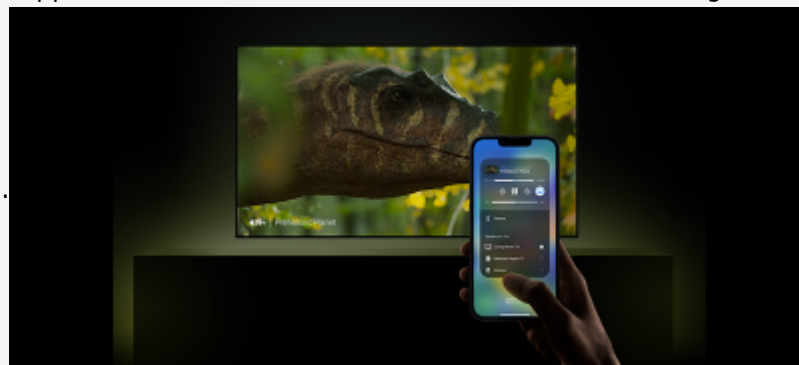

Maak verbinding met Alexa

Sluit uw Alexa-apparaten aan voor handsfree bediening van de BRAVIA-TV. Met Alexa kun je je tv aanzetten, van kanaal wisselen, het volume aanpassen en meer. Amazon-account vereist. Voor toegang tot bepaalde inhoud kan

een abonnement vereist zijn.

Chromecast ingebouwd™

Stream afbeeldingen vanaf uw apparaat. Vanaf uw telefoon of tablet kunt u eenvoudig films, programma's, foto's

en meer naar uw tv streamen.

Compatibel met Apple AirPlay 2