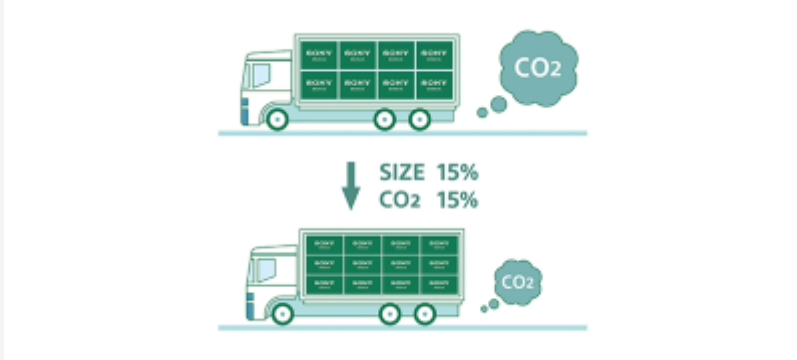

Onze verpakkingen houden rekening met het milieu. Wij zijn de eerste elektronicafabrikanten die verpakkingen van biologisch afbreekbaar maritiem materiaal op de markt brengen.