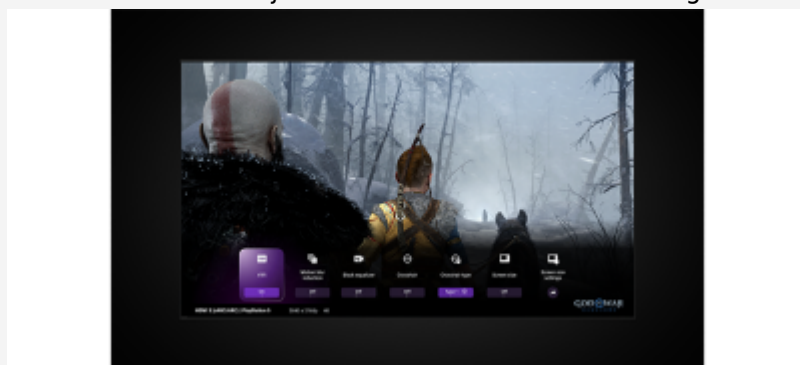

Eén plek voor al uw game-instellingen

Het is nog nooit zo eenvoudig geweest om uw gamestatus, instellingen en ondersteuningsfuncties in te stellen. Alle essentiële functies zijn binnen handbereik voor extra gemak en eenvoud.