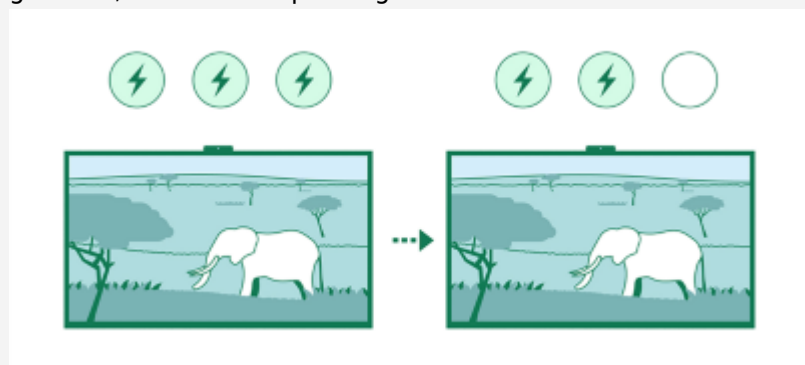

Enkel scherm, gelijktijdig geluid

Dankzij de gelijktijdige audio-uitvoer van onze tv kunt u naar een programma op uw hoofdtelefoon luisteren terwijl uw partner naar hetzelfde programma luistert via de luidsprekers van de tv. U kunt het volume ook afzonderlijk wijzigen met Bluetooth-apparaten.

Combineer ecologie en entertainment

Minder impact op het milieu, meer immersie. Uw BRAVIA™-TV en het Eco-dashboard helpen u uw energieverbruik te optimaliseren. Bovendien werden er bij de vervaardiging ongeveer 60% minder nieuwe plastic materialen gebruikt, werd het verpakkingsformaat met 15% verkleind en het totale gewicht met 12%.