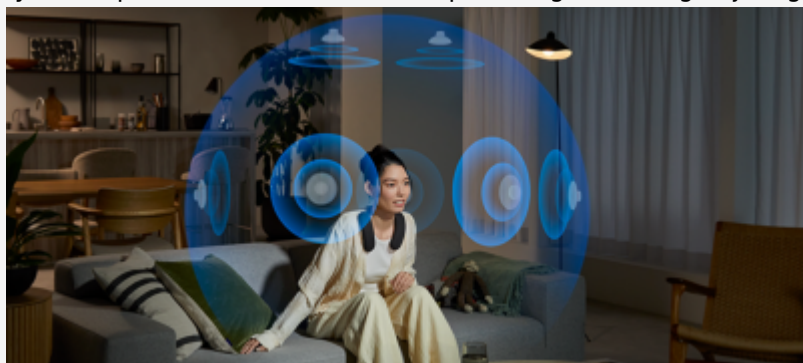

Dankzij de intelligente verwerking wordt normaal stereogeluid opgeschaald naar verbluffende 3D Surround Sound. Laat je meevoeren. Onze 3D Surround Upscaling creëert met alleen de tv-speakers virtuele Surround Sound vanaf de bovenkant en de zijkanten. Zelfs 2-kanaals en 5.1-kanaals audio wordt opgeschaald naar een meeslepend 5.1.2-kanaals geluid. Bovendien zorgen Dolby Atmos® en DTS:X® voor een onvergetelijk ruimtelijk geluid

Volledig bioscoopwaardig, ga verder dan gewone virtuele Surround Sound

Het is simpelweg revolutionair. Onze 360 Spatial Sound Mapping-technologie creëert phantom-speakers vanuit de fysieke speakers, voor een bioscoopwaardige ervaring in je eigen huis.