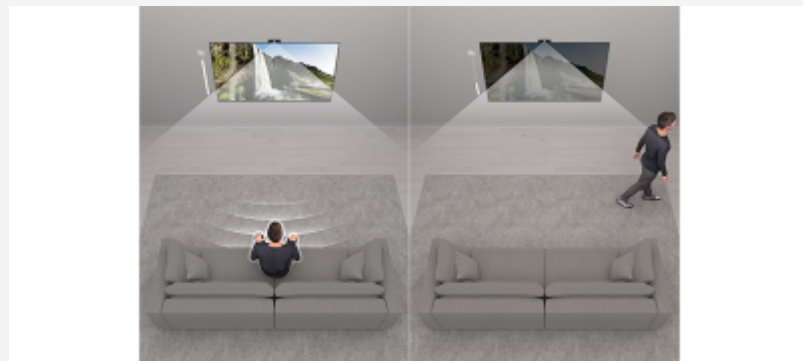

### De beste stoel. Overal. Altijd

Waar je ook bent, alles is perfect. BRAVIA Cam™ detecteert je positie, de helderheid in je kamer en de reflectie van het omgevingslicht, en past zo de helderheid, het contrast, de geluidsbalans en het volume aan. Zo krijg je de optimale ervaring voor je zitplaats.