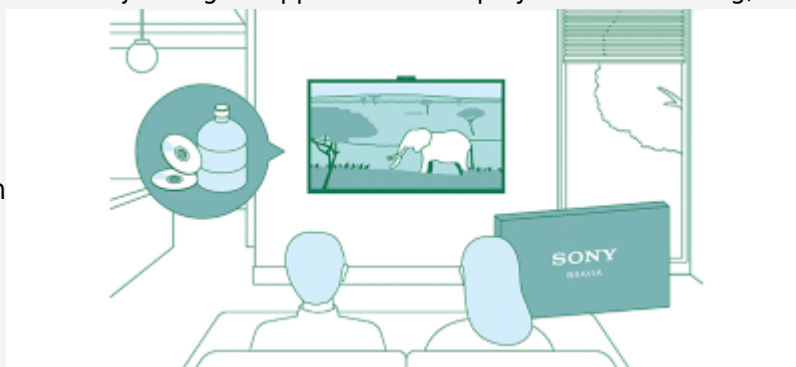

Een handige manier om je tv te bedienen

Net zo makkelijk als een vingerbeweging. Met bediening met handgebaren verander je van zender, pas je het volume aan en doe je nog veel meer met eenvoudige gebaren, zonder een afstandsbediening.

Videochat op een groter scherm

Klets bij met je vrienden en familie via een groter scherm wanneer je de tv aansluit op BRAVIA Cam™.

Camera afgedekt, privacy beschermd

Bescherm je privacy met één beweging. Gebruik de schakelaar op de camerakap boven op de BRAVIA Cam™ om de camerakap te sluiten. Het bevestigen en loskoppelen van een BRAVIA Cam™ is zo eenvoudig.

Eco-afstandsbediening. Makkelijk te reinigen en te gebruiken.

Bedient alles. Onze compacte eco-afstandsbediening bestaat voor ongeveer 80 uit gerecycled plastic. Hij is makkelijk schoon te maken dankzij het egale oppervlak en de polyurethaan coating, en je kunt er alle verbonden

apparaten mee bedienen