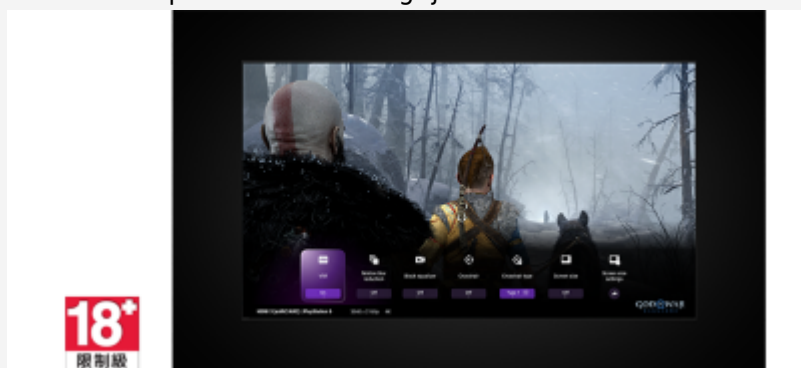

Stream PlayStation®-games naar je BRAVIA

Bestuur je PlayStation® op afstand op elke plek waar je een compatibele BRAVIA hebt die verbonden is met het internet. Met de PS Remote Play-app kun je je PS5®- of PS4™-console bedienen vanuit een andere kamer of locatie, zoals vanuit het huis van een vriend.

Eén plek voor al je game-instellingen

Het is nog nooit zo makkelijk geweest om je gamestatus, instellingen en ondersteuningsfuncties nauwkeurig naar wens aan te passen. Alle belangrijkste functies binnen handbereik voor gemak en comfort.

Eén plek voor al je game-instellingen

Het is nog nooit zo makkelijk geweest om je gamestatus, instellingen en ondersteuningsfuncties nauwkeurig naar wens aan te passen. Alle belangrijkste functies binnen handbereik voor gemak en comfort

Eén plek voor al je game-instellingen

Het is nog nooit zo makkelijk geweest om je gamestatus, instellingen en ondersteuningsfuncties nauwkeurig naar wens aan te passen. Alle belangrijkste functies binnen handbereik voor gemak en comfort.

Eén plek voor al je game-instellingen

Het is nog nooit zo makkelijk geweest om je gamestatus, instellingen en ondersteuningsfuncties nauwkeurig naar wens aan te passen. Alle belangrijkste functies binnen handbereik voor gemak en comfort.

Dolby Vision® voor gamen. Ondersteund.

Zo zou jouw game-wereld eruit moeten zien. Ongelooflijk levendige kleuren, levensecht contrast in licht en donker, intense helderheid. Met Dolby Vision® bereik je met gamen een heel nieuw level van diepte en realisme.

Kenmerken van HDMI 2.1

Met 4K/120 fps, een variabele vernieuwingsfrequentie (VVR) en een automatische lage-latentiemodus (ALLM), zorgen onze tv's voor vloeiende en heldere bewegingen voor responsieve gameplay.

Milieueigenschappen van onze producten

Bovenstaande informatie is uitsluitend informatief/indicatief en aan wijziging onderhevig

	WAARDAMME	KNOKKE		WAARDAMME	KNOKKE
MA	9u tot 12u30 en 13u30 tot 18u	10u tot 18u	VRIJ	9u tot 12u30 en 13u30 tot 18u	10u tot 18u
DI	- GESLOTEN -	- GESLOTEN -	ZAT	10u tot 12u30 en 13u30 tot 17u	10u tot 18u
WOE	9u tot 12u30 en 13u30 tot 18u	10u tot 18u	ZON	- GESLOTEN -	- GESLOTEN -
DO	9u tot 12u30 en 13u30 tot 18u	10u tot 18u