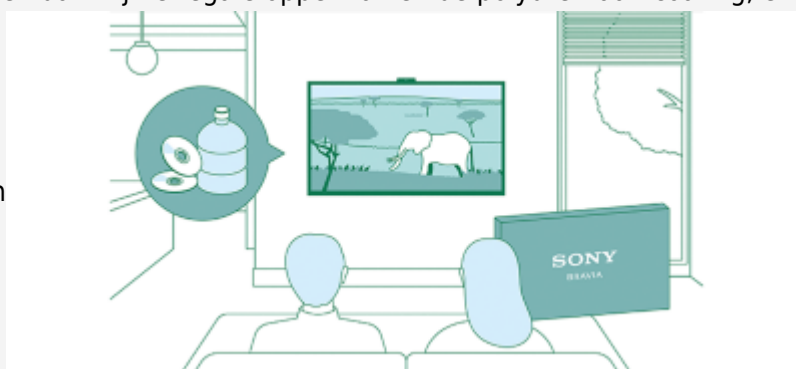

Een handige manier om je tv te bedienen

Net zo makkelijk als een vingerbeweging. Met bediening met handgebaren verander je van zender, pas je het volume aan en doe je nog veel meer met eenvoudige gebaren, zonder een afstandsbediening.

Videochat op een groter scherm

Klets bij met je vrienden en familie via een groter scherm wanneer je de tv aansluit op BRAVIA Cam™.

Camera afgedekt, privacy beschermd

Bescherm je privacy met één beweging. Gebruik de schakelaar op de camerakap boven op de BRAVIA Cam™ om de camerakap te sluiten. Het bevestigen en loskoppelen van een BRAVIA Cam™ is zo eenvoudig.

Eco-afstandsbediening. Makkelijk te reinigen en te gebruiken.

Bedient alles. Onze compacte eco-afstandsbediening bestaat voor ongeveer 80 uit gerecycled plastic. Hij is makkelijk schoon te maken dankzij het egale oppervlak en de polyurethaan coating, en je kunt er alle verbonden

apparaten mee bedienen