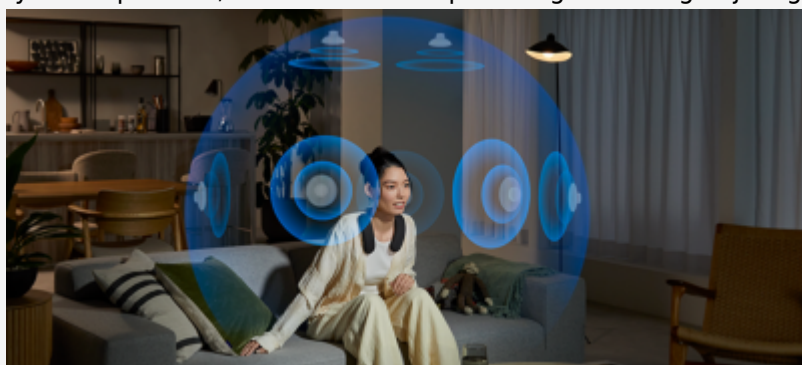

Dankzij de intelligente verwerking wordt normaal stereogeluid opgeschaald naar verbluffende 3D Surround Sound. Laat je meevoeren. Onze 3D Surround Upscaling creëert met alleen de tv-speakers virtuele Surround Sound vanaf de bovenkant en de zijkanten. Zelfs 2-kanaals en 5.1-kanaals audio wordt opgeschaald naar een meeslepend 5.1.2-kanaals geluid. Bovendien zorgen Dolby Atmos® en DTS:X® voor een onvergetelijk ruimtelijk geluid

Volledig bioscoopwaardig, ga verder dan gewone virtuele Surround Sound

Het is simpelweg revolutionair. Onze 360 Spatial Sound Mapping-technologie creëert phantom-speakers vanuit de fysieke speakers, voor een bioscoopwaardige ervaring in je eigen huis.