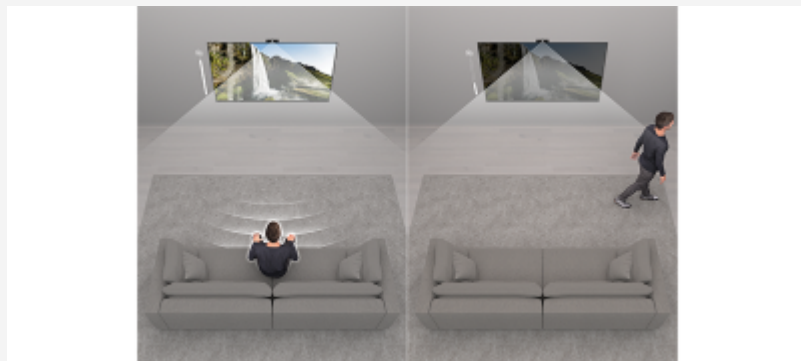

De beste stoel. Overal. Altijd

Waar je ook bent, alles is perfect. BRAVIA Cam™ detecteert je positie, de helderheid in je kamer en de reflectie van het omgevingslicht, en past zo de helderheid, het contrast, de geluidsbalans en het volume aan. Zo krijg je de optimale ervaring voor je zitplaats.