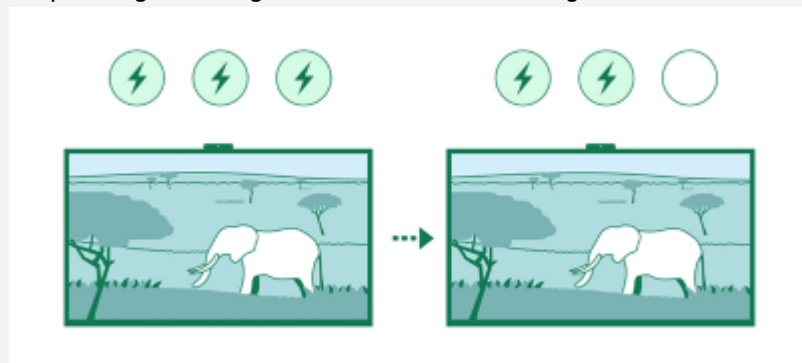

Evenwicht tussen het klimaat en entertainment

Minder gevolgen voor het milieu, meeslependere beelden en geluid. Met het Eco Dashboard van BRAVIA™ kun je het stroomverbruik optimaliseren. Tegelijkertijd verminder je het gebruik van nieuw plastic met ongeveer 60%, de verpakkingsomvang met 15% en het totale gewicht met 12%.