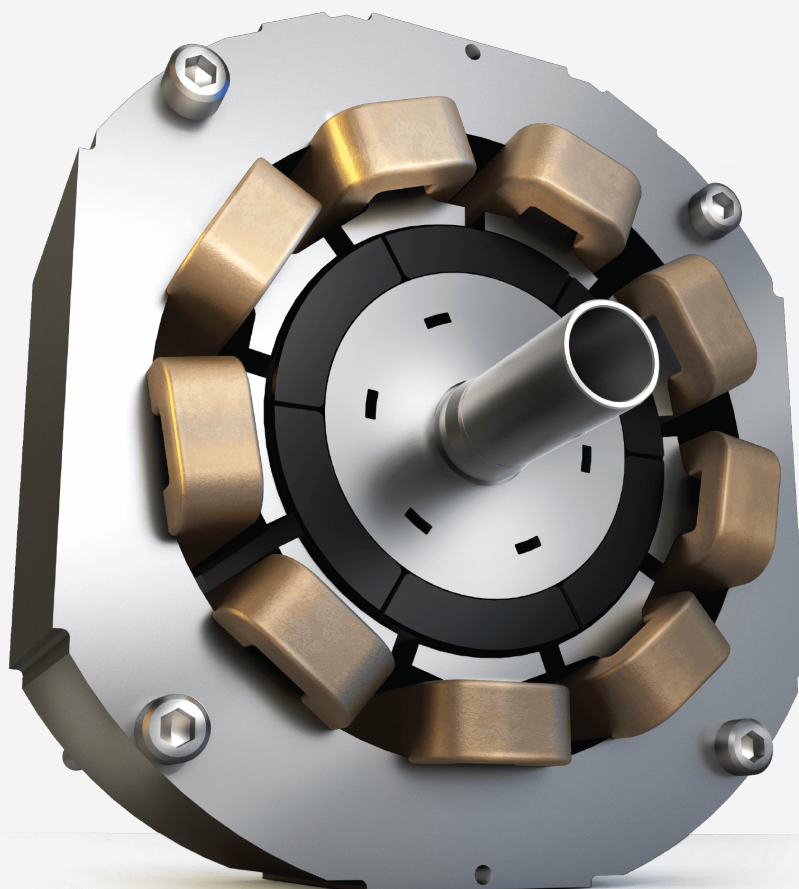

SPECIFICATIE

Algemeen

Type diepvriezer   Bar

Energieverbruik

Energieklasse   D
Geluidsniveau   25 dB(A)
Geluidsniveau-klasse   C
Jaarlijks elektrisch   198 kWh
verbruik

Bovenstaande informatie is uitsluitend informatief/indicatief en aan wijziging onderhevig

	WAARDAMME	KNOKKE		WAARDAMME	KNOKKE
MA	9u tot 12u30 en 13u30 tot 18u	10u tot 18u	VRIJ	9u tot 12u30 en 13u30 tot 18u	10u tot 18u
DI	- GESLOTEN -	- GESLOTEN -	ZAT	10u tot 12u30 en 13u30 tot 17u	10u tot 18u
WOE	9u tot 12u30 en 13u30 tot 18u	10u tot 18u	ZON	- GESLOTEN -	- GESLOTEN -
DO	9u tot 12u30 en 13u30 tot 18u	10u tot 18u