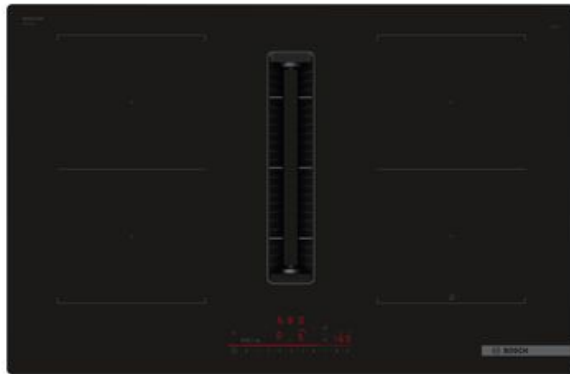

PVQ811H26E Bosch

Merk: Bosch
Model: PVQ811H26E

SCAN OM TE
BESTELLEN

OMSCHRIJVING

Geïntegreerde ventilatiemodule: zuig voer stoom en kookluchtjes bij de bron wegaf.

DirectSelect: selecteer snel en eenvoudig de gewenste kookzone, instelling en extra functies.

CombiZone: combineer twee inductiekookzones om groot kookgerei te verwarmen.

AutoOn-functie: de ventilatie wordt automatisch ingeschakeld wanneer de kookplaat opwarmt.

PerfectFry Plus: nooit meer aangebrand eten.

Energieverbruik

Energieklasse B

Fysieke kenmerken

 Aansluitwaarde 7400 W
 Breedte 80.2 cm
 Diepte 52.2 cm
 Hoogte 22.3 cm
 Kleur Zwart

Kookplaatkenmerken

 Aantal kookzones 4
 Booster-functies ✓
 Met zone koppeling ✓