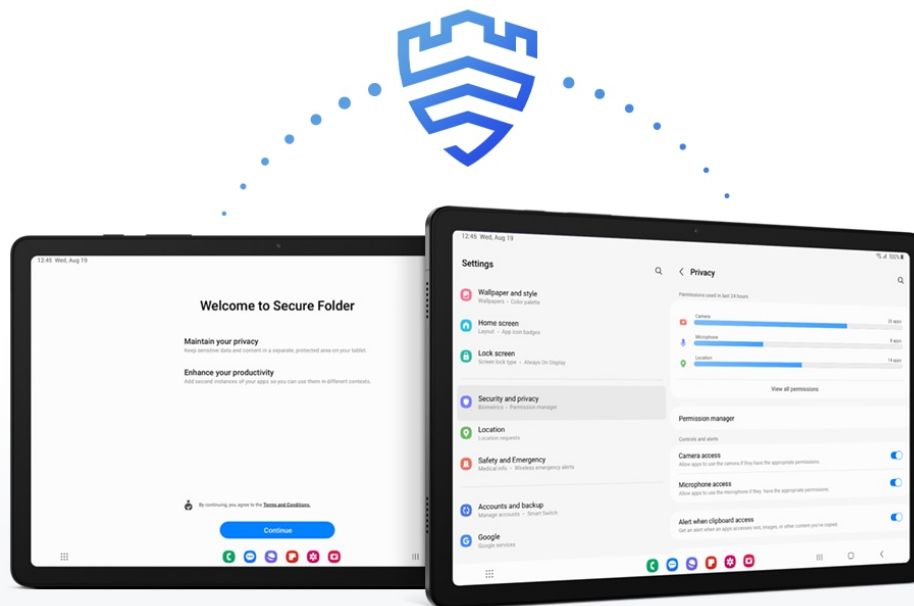

*Gesimuleerde afbeelding voor illustratieve doeleinden. Daadwerkelijke gebruikersinterface kan afwijken van de afbeelding.

SPECIFICATIE

Aansluitingen

Aantal USB 2.0-poorten	1
Aantal USB-poorten	1
Connector 1	USB
Hoofdtelefoonaansluiting	✓
USB-aansluiting	✓

Besturingssysteem

Besturingssysteem	Android 13

Accessoires

Stylus meegeleverd	✗

Camera

Aantal megapixels	8 megapixels

Bovenstaande informatie is uitsluitend informatief/indicatief en aan wijziging onderhevig

	WAARDAMME	KNOKKE		WAARDAMME	KNOKKE
MA	9u tot 12u30 en 13u30 tot 18u	10u tot 18u	VRIJ	9u tot 12u30 en 13u30 tot 18u	10u tot 18u
DI	- GESLOTEN -	- GESLOTEN -	ZAT	10u tot 12u30 en 13u30 tot 17u	10u tot 18u
WOE	9u tot 12u30 en 13u30 tot 18u	10u tot 18u	ZON	- GESLOTEN -	- GESLOTEN -
DO	9u tot 12u30 en 13u30 tot 18u	10u tot 18u