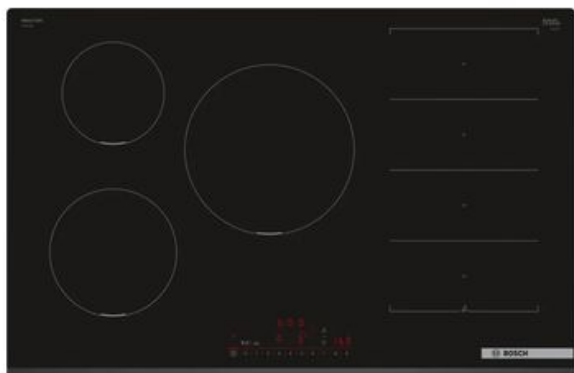

PXV831HC1E Bosch

Merk: Bosch
Model: PXV831HC1E

4 242005 394494 >

SCAN OM TE
BESTELLEN

OMSCHRIJVING

- DirectSelect: directe, eenvoudige selectie van de gewenste kookzone, vermogen en extra functies.
- FlexInduction: meer ruimte op je kookplaat voor grote pannen.
- PerfectFry Plus: maak je geen zorgen meer over aanbranden.
- Handige flexzones: past de kookzones aan je wensen aan.
- Smart Hood Automatic: een bijpassende afzuigkap past zich tijdens het koken automatisch aan de instellingen van je kookplaat aan.

Breedte	802 mm	restwarmte	
Diepte	522 mm	Kookpot/pan detectie	✓
Hoogte	51 mm		
Kleur	Zwart		

Kookplaatkenmerken

Aantal kookzones	5
Booster-functies	✓
Met zone koppeling	✓

Veiligheid

Controlelampje Aan	✓
Kinderbeveiliging	✓